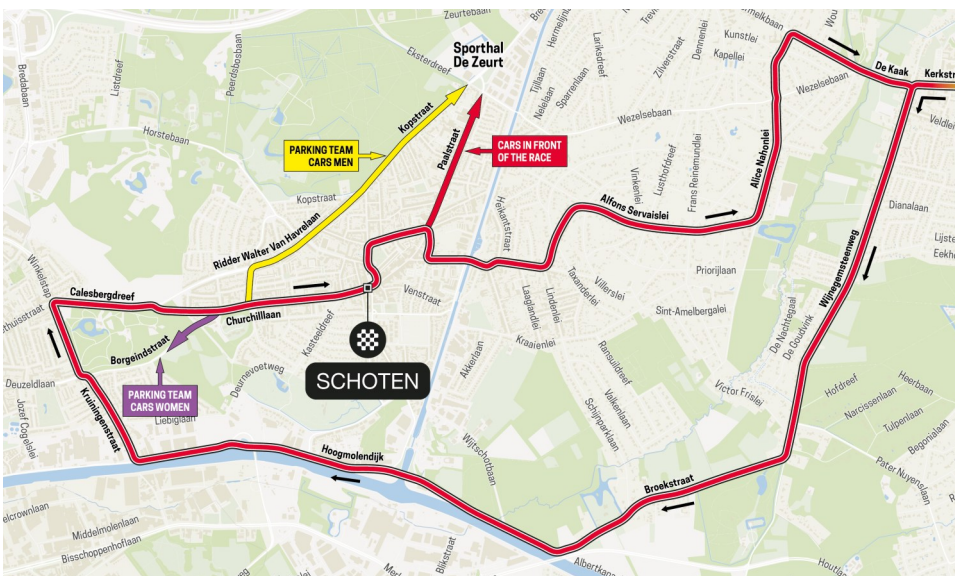

PARCOURS

SCHOTEN : LOKALE OMLOOP - ITINÉRAIRE LOCAL - LOCAL LAP

PLOEGEN - ÉQUIPES - TEAMS WTT - UCI WORLDTEAMS

PRT - UCI PROTEAMS

CTM - UCI CONTINENTAL TEAMS

113^{de} Scheldeprijs 09.04.2025

SOQ Soudal Quick-Step	BEL	RBH Red Bull - BORA - hansgrohe	GER	IPT Israel - Premier Tech	ISR	TEN Totalenergies	FRA	BCY Beat Cycling Club	NED
ADC Alpecin-Deceuninck	BEL	JAY Team Jayco AlUla	AUS	LOT Lotto	BEL	TUD Tudor Pro Cycling Team	SUI	TIS Tarteletto - Isorex	BEL
IWA Intermarché - Wanty	BEL	TPP Team Picnic PostNL	NED	Q36 Q36.5 Pro Cycling Team	SUI	RKT Unibet Tietema Rockets	FRA		
COF Cofidis	FRA	XAT XDS Astana Team	KAZ	TFT Solution Tech Vini Fantini	ITA	UXM Uno-X Mobility	NOR		
LTK Lidl-Trek	USA	EKP Equipo Kern Pharma	ESP	TFB Team Flanders - Baloise	BEL	WB2 Wagner Bazin WB	BEL		