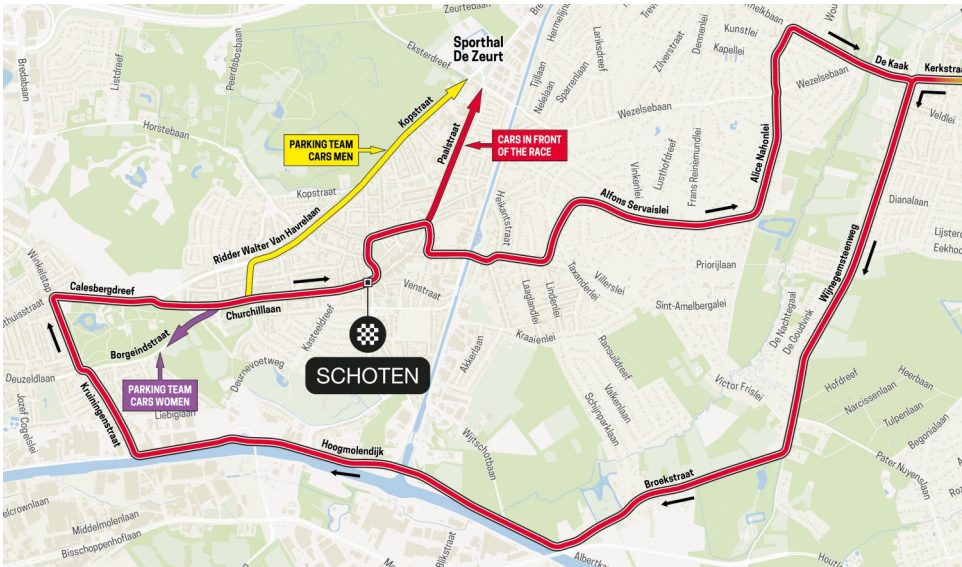

SCHOTEN : LOKALE OMLOOP - ITINÉRAIRE LOCAL - LOCAL LAP

PRW - UCI WOMEN'S PROTEAMS

5^{de} Scheldeprijs 09.04.2025

SDW Team SD Worx-Protime	NED	LIV Liv-AlUla-Jayco	AUS	VWT Volkerwessels Cycling Team	NED	CYN Cynisca Cycling	USA	REP Team Coop-Repsol	NOR
--------------------------	-----	---------------------	-----	--------------------------------	-----	---------------------	-----	----------------------	-----