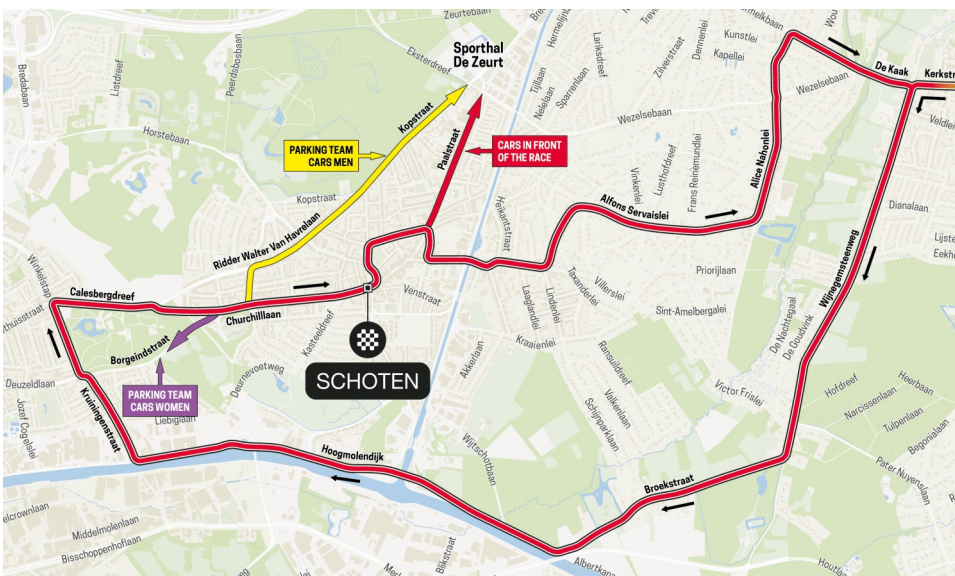

PARCOURS

SCHOTEN : LOKALE OMLOOP - ITINÉRAIRE LOCAL - LOCAL LAP

PLOEGEN - ÉQUIPES - TEAMS

WTT - UCI WORLDTEAMS

PRT - UCI PROTEAMS

CTM - UCI CONTINENTAL TEAMS

113^{de} Scheldeprijs 09.04.2025

SOQ Soudal Quick-Step BEL	
<i>PL/DS : KEISSE Ijjo</i>	
1	MERLIER Tim BEL19921030
2	BASTIAENS Ayco BEL19960603
3	LAMPERTI Luke USA20021231
4	RACCAGNI NOVIERO Andrea ITA2000126
5	VAN LERBERGHE Bert BEL19920929
6	VANGHELWUWE Warre BEL20010723
7	WARLOP Jordi BEL19960604