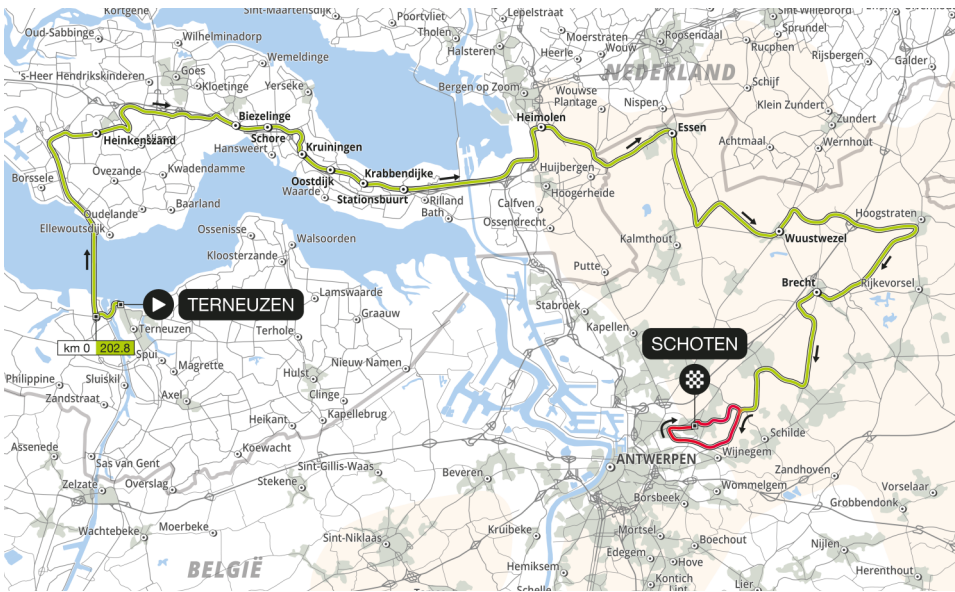

PARCOURS

SCHOTEN : LOKALE OMLOOP - ITINÉRAIRE LOCAL - LOCAL LAP

PLOEGEN - ÉQUIPES - TEAMS

WTT - UCI WORLDTEAMS

PRT - UCI PROTEAMS

CTM - UCI CONTINENTAL TEAMS

113^{de} Scheldeprijs 09.04.2025

SOQ Soudal Quick-Step BEL	
<i>PL/DS : KEISSE Ijjo</i>	
1	MERLIER Tim BEL19921030
2	BASTIAENS Ayco BEL19960603
3	LAMPERTI Luke USA20021231
4	RACCAGNI NOVIERO Andrea ITA2000126
5	VAN LERBERGHE Bert BEL19920929
6	VANGHELWUWE Warre BEL20010723
7	WARLOP Jordi BEL19960604